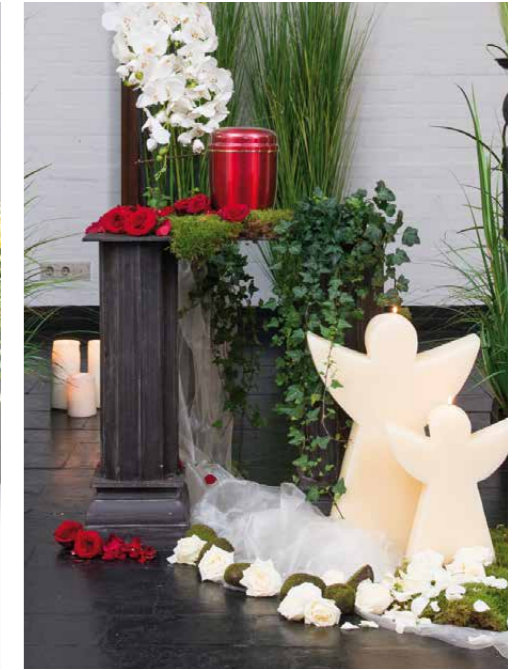

Urnenkandelaber, H78 cm
2 Säulen mit Verbindungsplatte
78 cm x 24 cm (zerlegbar)
Artikel-Nr **15107**

Urnsäule, H78 cm
verwendbar auch mit
Schieferplatten (nicht inkl.)
Artikel-Nr **15109**

Schieferplatte
passend für Urnsäule,
erhältlich in verschiedenen Größen

Gesteck- und Kranzsäule, H40 cm
verwendbar auch mit Schieferplatten
zur optimalen Ablage von Gestecken
oder als Kranzhalter geeignet
Artikel-Nr **15111**

Katafalk, H40 cm
4 Säulen, Zwischenplatten 24 cm x 60 cm (zerlegbar)
Artikel-Nr **15108**