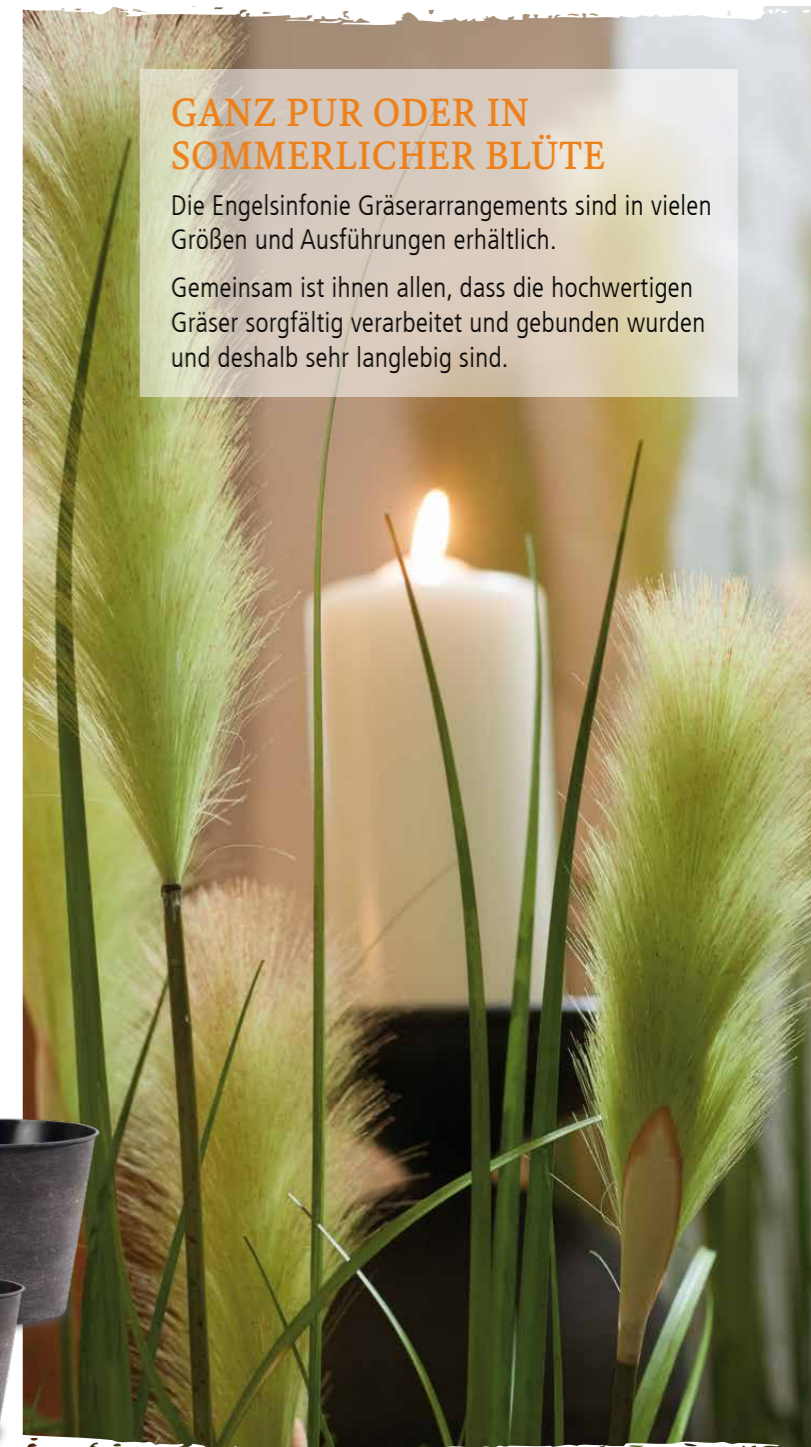

PFLANZEN

GELEIT GEBEN.
Die Dunkelheit erleuchten.

BLÜHENDE SCHÖNHEIT, ÜBER DEN TAG HINAUS

Schon seit über 2500 Jahren sind die Menschen von der Schönheit und Fülle der Orchideenblüte fasziniert. In vielen Kulturen ist sie seit jeher ein Symbol der Liebe. Grund genug, mit unseren Orchideen einen unübersehbar strahlenden Akkord für die Dekoration von Trauerfeiern zu schaffen.