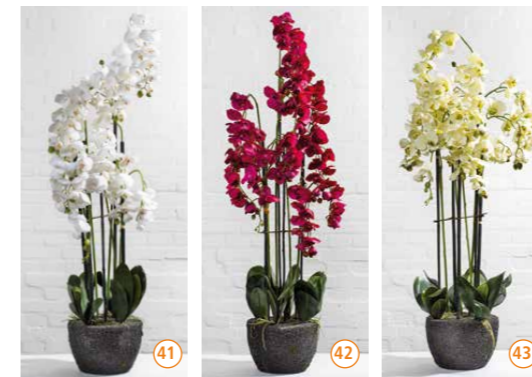

- 41 **Orchidee** im Erdballen, H110 cm
  cream · Artikel-Nr **19301**
- 42 **Orchidee** im Erdballen, H110 cm
  fuchsia · Artikel-Nr **19302**
- 43 **Orchidee** im Erdballen, H110 cm
  cream-green · Artikel-Nr **19303**